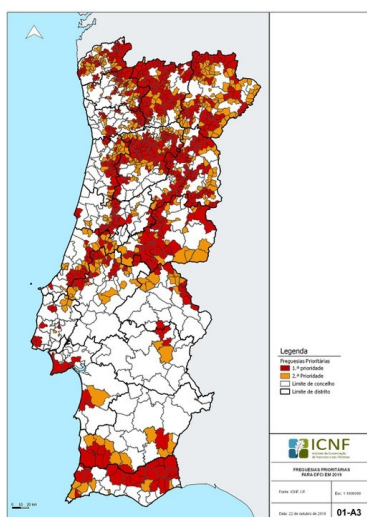

Ver +

SOS VESPA

Ver +

+ COELHO

Defesa da floresta contra incêndios

Freguesias prioritárias para Defesa da Floresta Contra Incêndios em 2019

Calendário legal e de eventos

Fundo Florestal Permanente

Facebook - Estamos aqui

ICNF

O ICNF

ÁREAS PROTEGIDAS

Tipologias, âmbito, criação, localização e listagem de Áreas Protegidas do território continental. Informação sobre o Parque Nacional da Peneda-Gerês e sobre os Parques Naturais (do Alvão, da Arrábida, do Douro Internacional, do Litoral Norte, de Montesinho, da Ria Formosa, da Serra da Estrela, da Serra de São Mamede, das Serras de Aire e Candeeiros, de Sintra-Cascais, do Sudoeste Alentejano e Costa Vicentina, do Tejo Internacional e do Vale do Guadiana), as Reservas Naturais das Berlengas, das Dunas de São Jacinto, do Estuário do Sado, do Estuário do Tejo, das Lagoas de Santo André e da Sancha, do Paul de Arzila, do Paul do Boquilobo, do Sapal de Castro Marim e Vila Real de Santo António e da Serra da Malcata) e sobre as Paisagens Protegidas (da Arriba Fóssil da Costa da Caparica e da Serra do Açor).