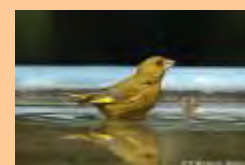

SITTIDAE
LC	Trepadeira-azul	<i>Sitta europaea</i>
		STURNIDAE
LC	Estorninho-preto	<i>Sturnus unicolor</i>
LC	Estorninho-malhado	<i>Sturnus vulgaris</i>
		PARIDAE
LC	Chapim-preto	<i>Parus ater</i>
LC	Chapim-real	<i>Parus major</i>
LC	Chapim-azul	<i>Parus caeruleus</i>
		AEGITHALIDAE
LC	Chapim-rabilongo	<i>Aegithalus caudatus</i>
		PASSERIDAE
LC	Pardal-montês	<i>Passer montanus</i>
LC	Pardal	<i>Passer domesticus</i>
LC	Pardal-francês	<i>Petronia petronia</i>
		FRINGILLIDAE
LC	Pintarroxo	<i>Acanthis cannabina</i>
LC	Pintassilgo	<i>Carduelis carduelis</i>
LC	Verdilhão	<i>Carduelis chloris</i>
LC	Lugre	<i>Carduelis spinus</i>
LC	Tentilhão-comum	<i>Fringilla coelebs</i>
DD	Tentilhão-montês	<i>Fringilla montifringilla</i>
LC	Dom-fafe	<i>Pyrrulla pyrrulla</i>
LC	Chamariz	<i>Serinus serinus</i>
		ESTRILDIDAE
NA	Bico-de-lacre	<i>Estrilda astrild</i>
		CORVIDAE
LC	Gaio	<i>Garrulus glandarius</i>
LC	Gralha-preta	<i>Corvus corone</i>
		EMBERIZIDAE
	Escrevedeira-das-neves	<i>Plectrophenax nivalis</i>
LC	Escrevedeira	<i>Emberiza cirulus</i>
LC	Trigueirão	<i>Miliaria calandra</i>

Ex - extinto

EN - em perigo

VU – vulnerável

LC – pouco preocupante

DD – informação insuficiente

NE – não avaliado

NT – quase ameaçado

EW – extinto na natureza

CR - criticamente em perigo

EI – endemismo ibérico

Ficha técnica

Fotografia: Almeida Simões, Manuela Marcelino

Coordenação: M. Marcelino

Apoio técnico: J. P. Fonseca, Luís Roma Castro

Verdilhão