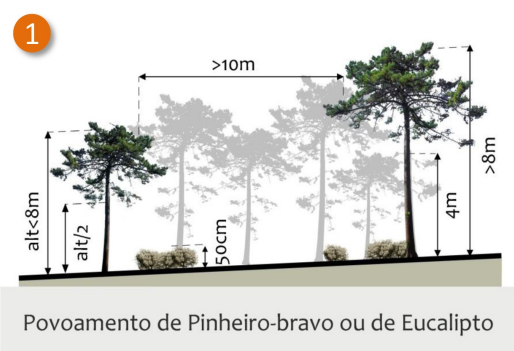

Notas Informativas

Faixas de gestão de combustíveis - Edifícios isolados ou aglomerados populacionais.

- FAIXAS DE GESTÃO DE COMBUSTÍVEIS
  - EDIFÍCIOS ISOLADOS ou AGLOMERADOS POPULACIONAIS [PDF]

Faixas de Gestão de Combustíveis | edifícios isolados e aglomerados populacionais