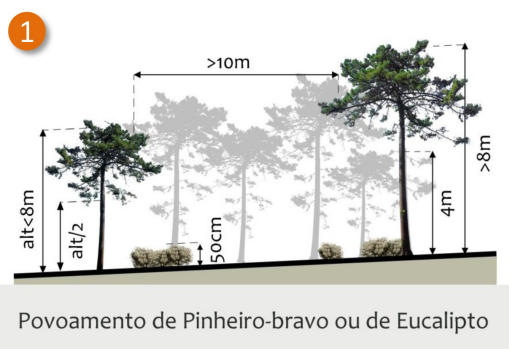

Notas Informativas

Faixas de gestão de combustíveis - Edifícios isolados ou aglomerados populacionais.

- FAIXAS DE GESTÃO DE COMBUSTÍVEIS
  - EDIFÍCIOS ISOLADOS ou AGLOMERADOS POPULACIONAIS [PDF]

Faixas de Gestão de Combustíveis | edifícios isolados e aglomerados populacionais