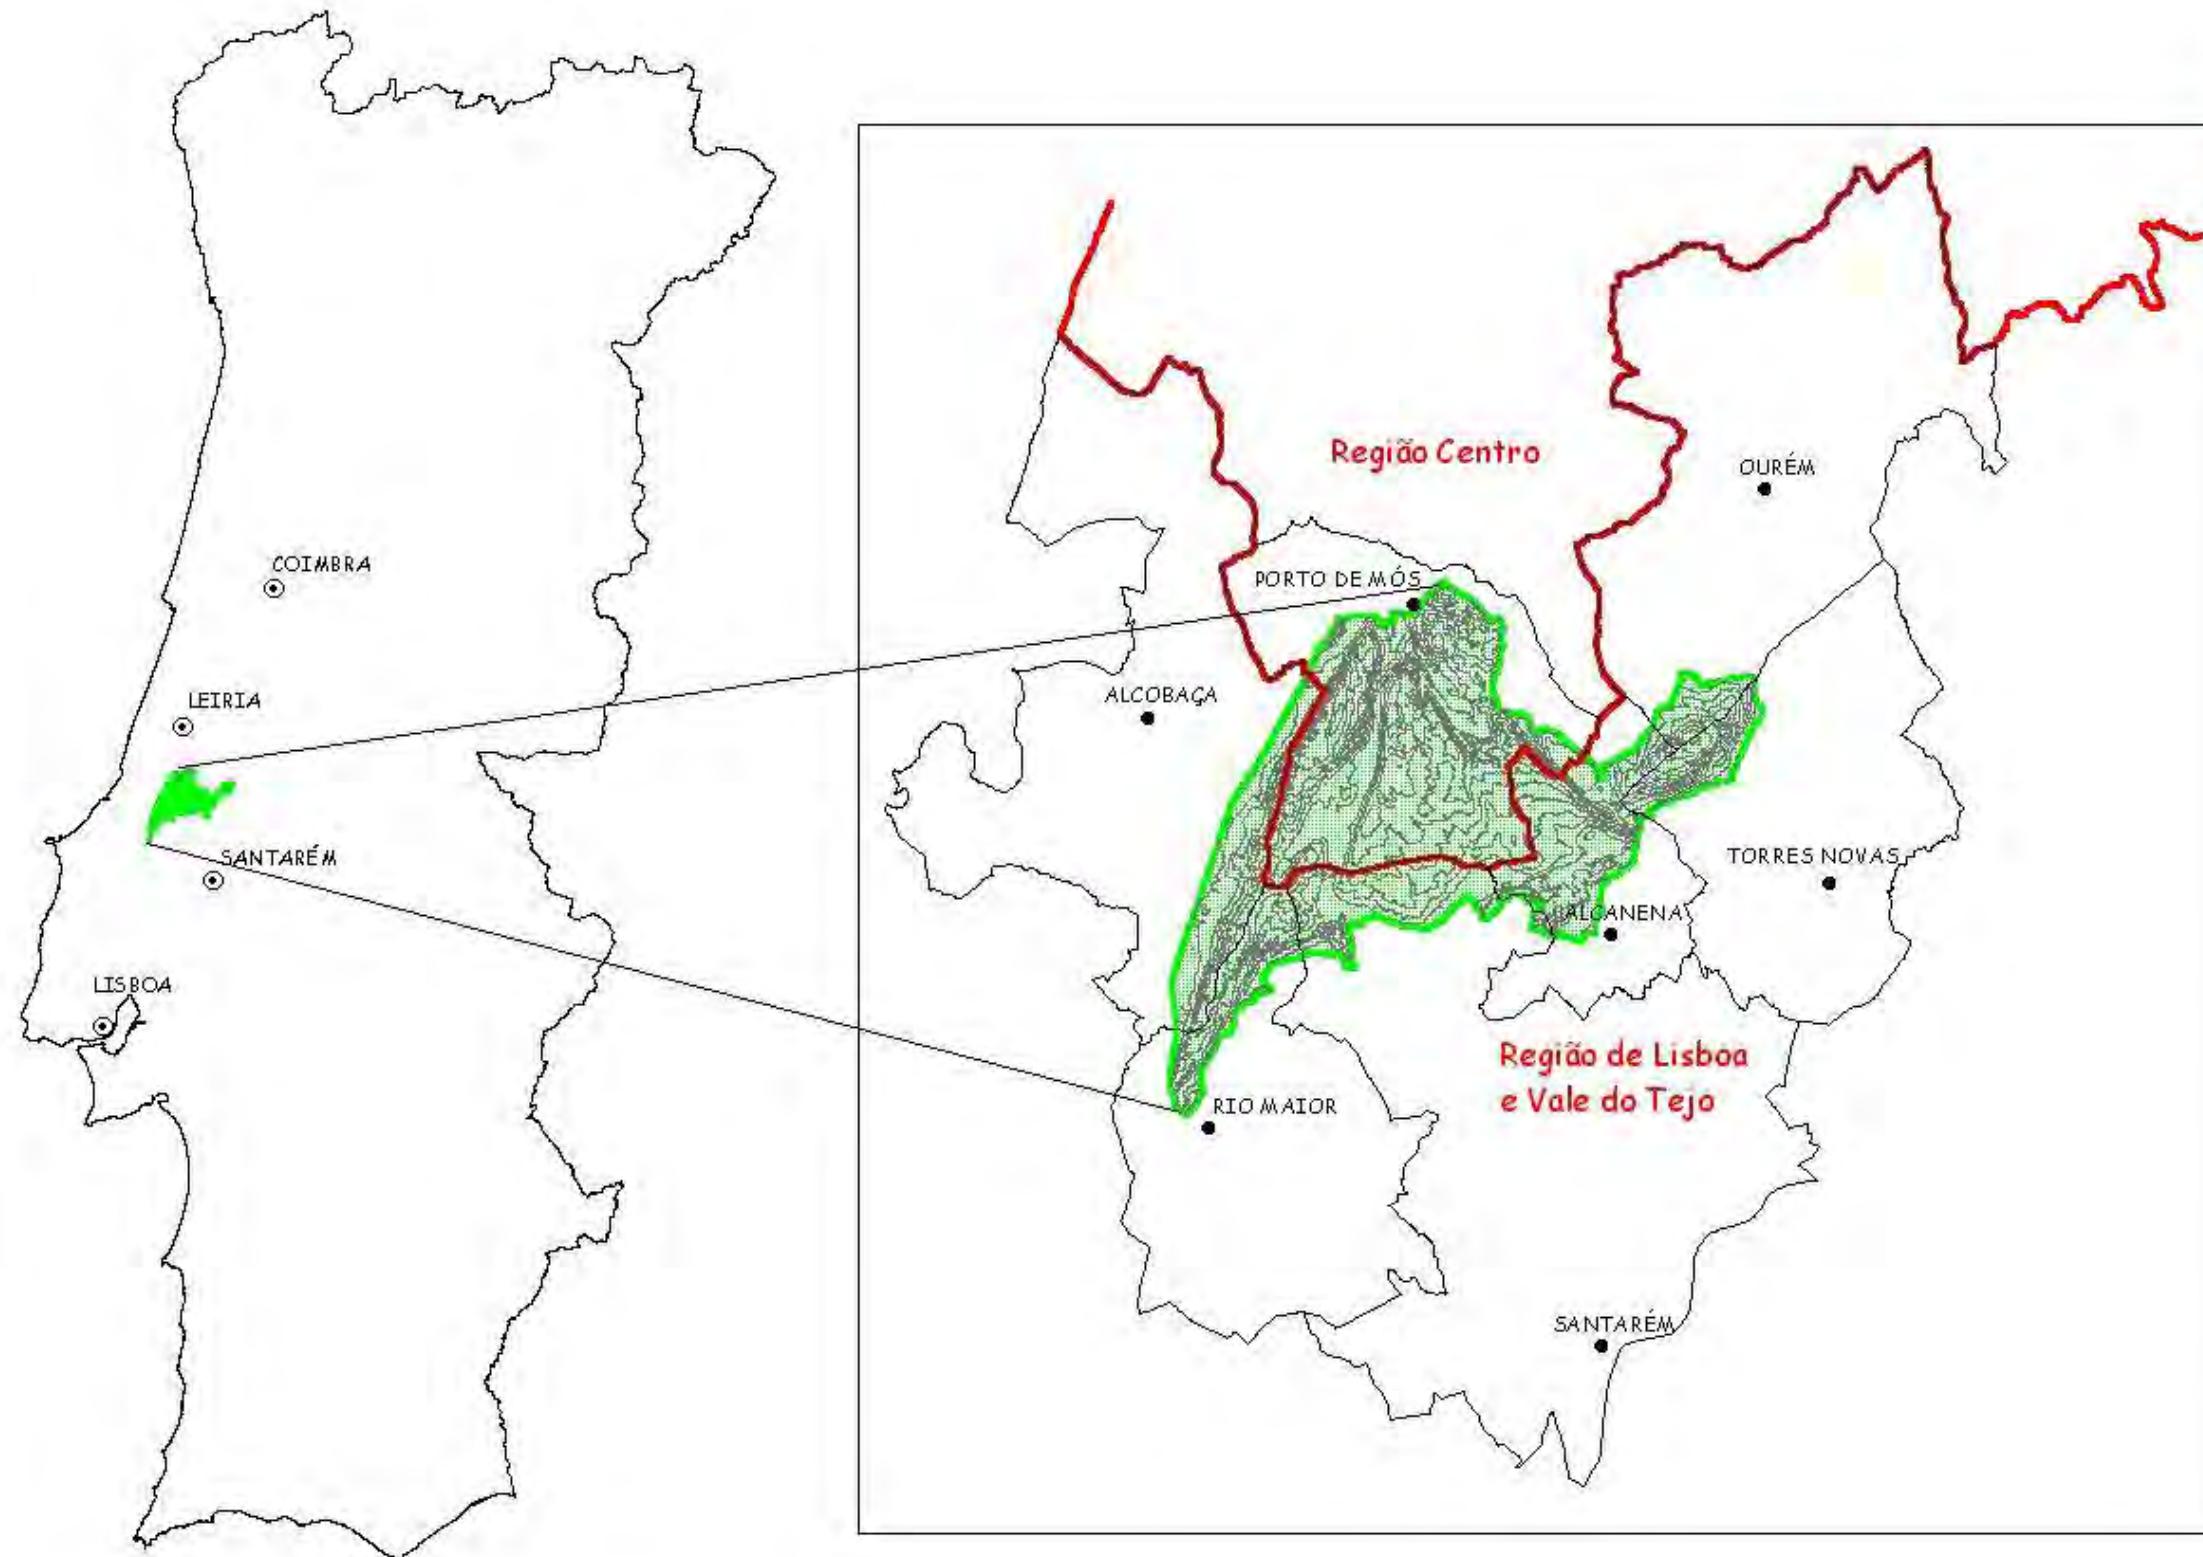

Enquadramento Geográfico

Legenda

-  Área do SNSAC
Área aprox. de 38 400 ha
-  Sedes de Concelho
-  Limite NUT II
-  Concelhos SNSAC
-  Limite SNSAC

Escala

Parque Natural das Serras
de Aire e Candeeiros

Instituto da Conservação da Natureza