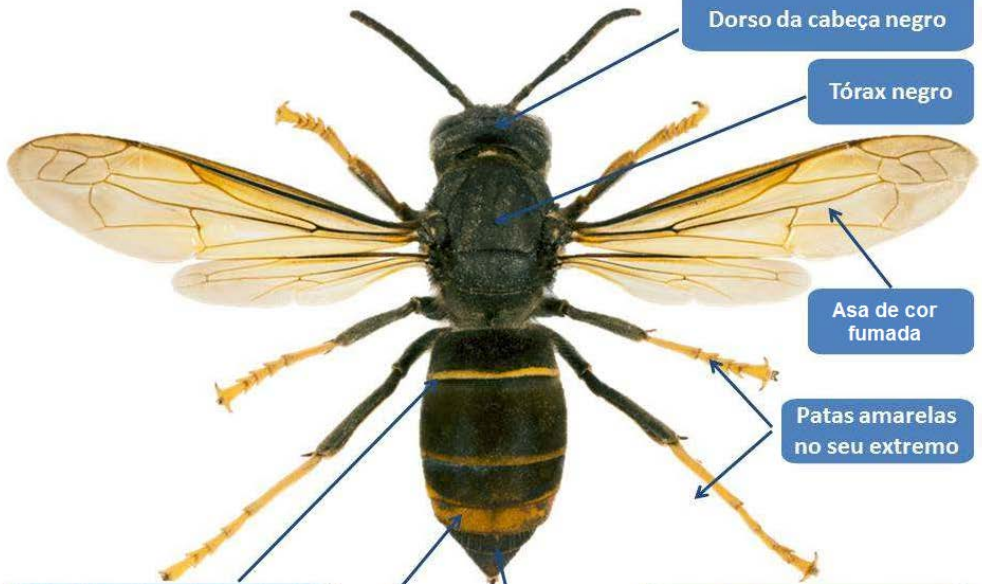

Vespa crabro

Vespa velutina

Dorso da cabeça negro

Tórax negro

Asa de cor fumada

Patas amarelas no seu extremo

Fina linha amarela entre o 1º e 2º segmento abdominal

4º segmento abdominal amarelo

Terminação escura

Tamanho algo menor que o da *Vespa crabro* autóctone

Rainha: 3,5 cm
Obreiras: 3 cm