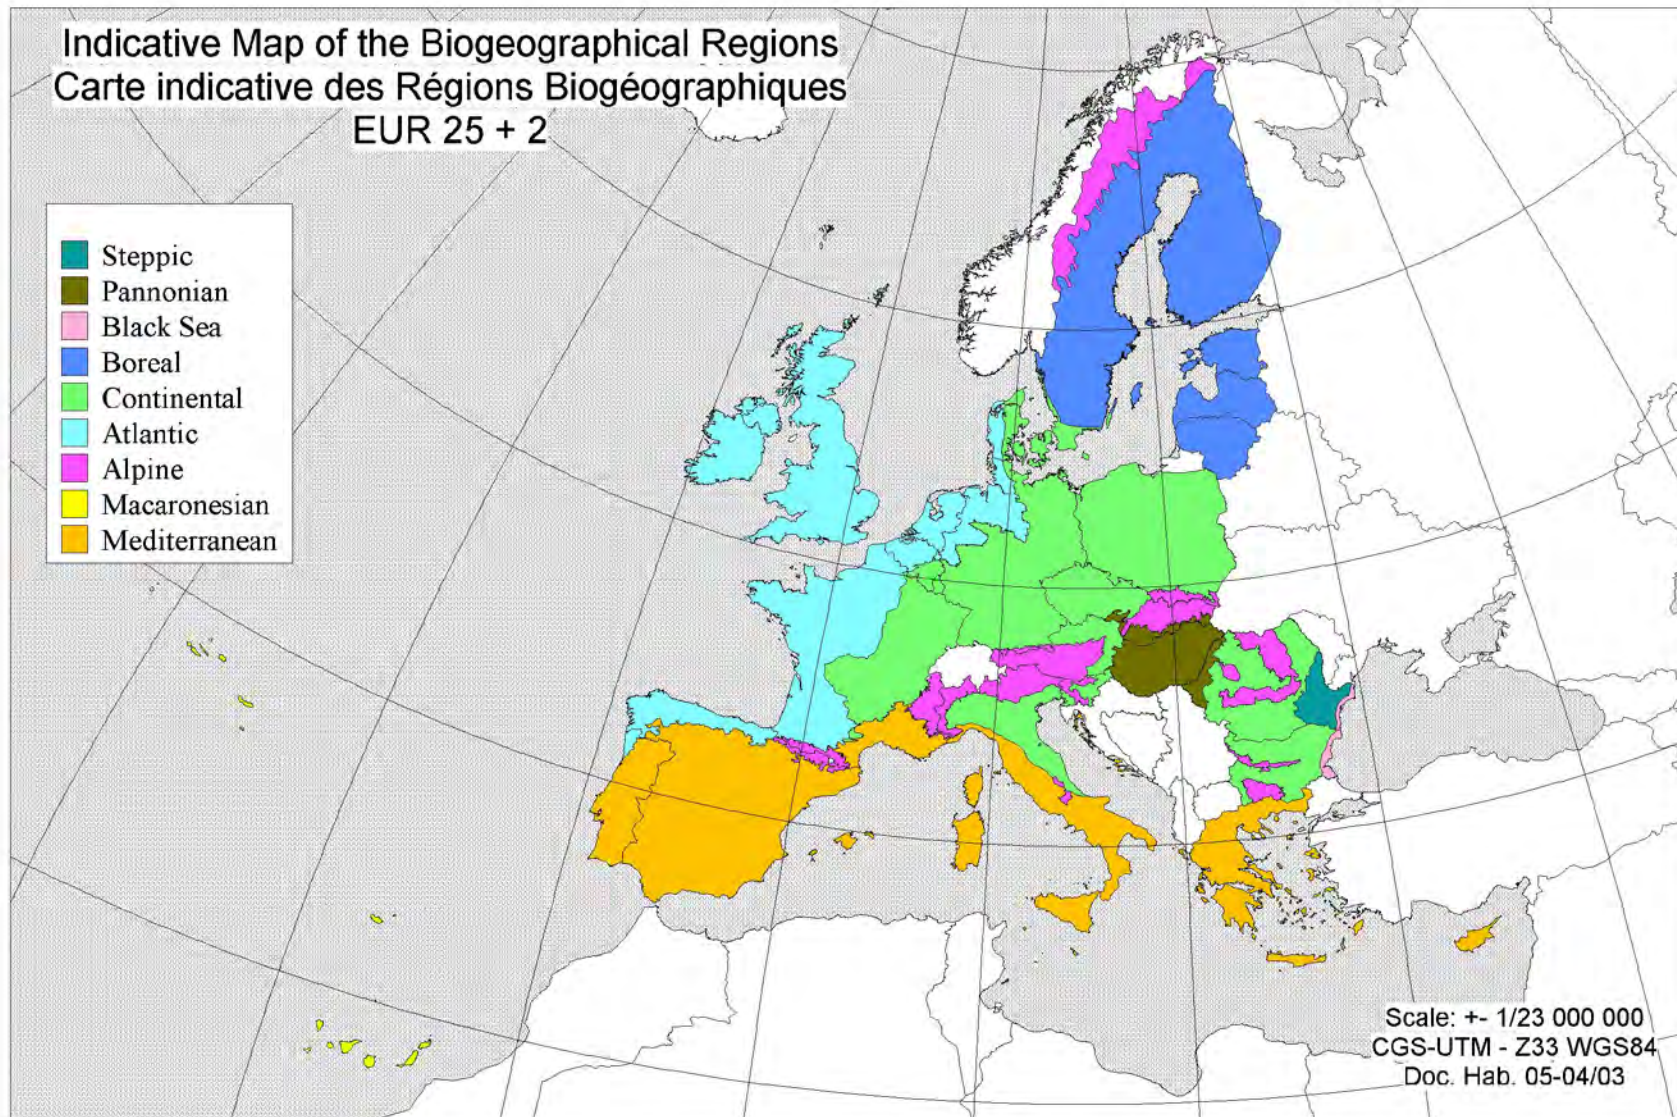

Indicative Map of the Biogeographical Regions  
Carte indicative des Régions Biogéographiques  
EUR 25 + 2

- Steppic
- Pannonian
- Black Sea
- Boreal
- Continental
- Atlantic
- Alpine
- Macaronesian
- Mediterranean

Scale: +- 1/23 000 000  
CGS-UTM - Z33 WGS84  
Doc. Hab. 05-04/03